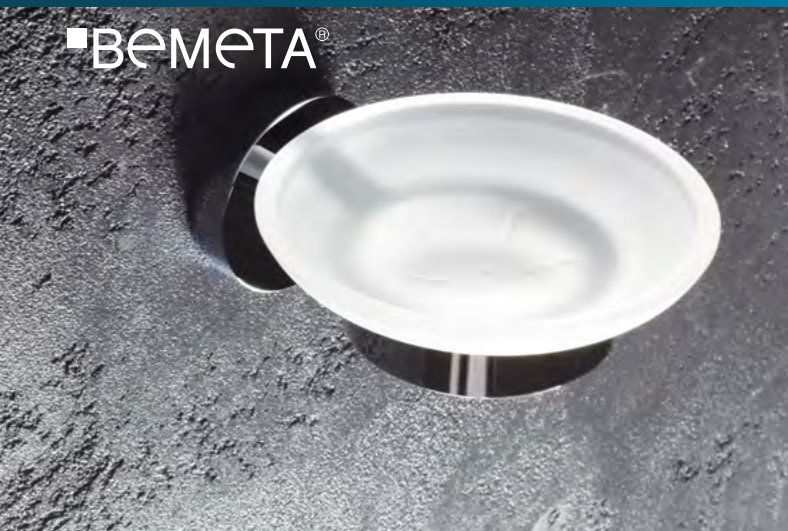

KOLO | SET REKORD

pravouhlá vaňa, akrylátová, výška: 40 cm, vrátane nožičiek, odtok v priestore pre nohy, automatický vaňový sifón

	Set 150 x 70 cm	AQUA 0037	223,19 €	175,40 €
	Set 160 x 70 cm	AQUA 0038	234,97 €	185,20 €
	Set 170 x 70 cm	AQUA 0039	247,16 €	195,20 €

KÚPEĽŇOVÉ DOPLNKY

✔ teraz v AKCIOVEJ cene

✔ produkty dostupné SKLADOM

BEMETA®

BEMETA | **DARK**
dávkovač tekutého mydla,
chróm / mliečne sklo, 230 ml

104109010 53,64 € **45,60 €**

BEMETA | **DARK**
držiak na zubné kefy,
mosadz / mliečne sklo, čierny