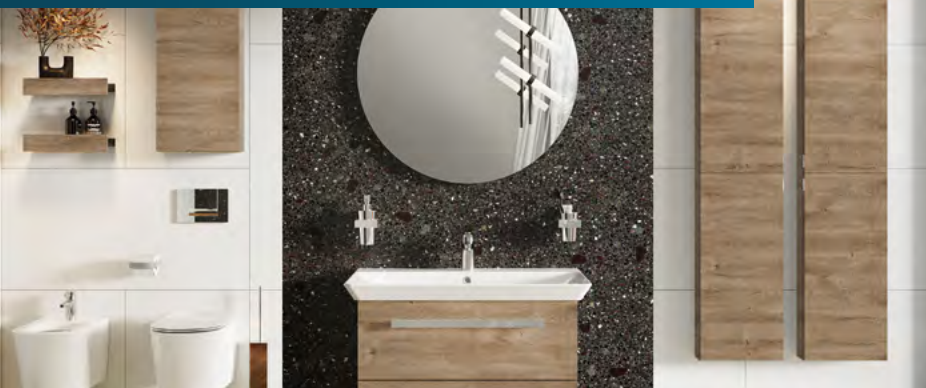

UNIVERZÁLNY NÁBYTOK

biela lesklá

dub scarlet

Univerzálna polička 40 cm

univerzálna polička
40 x 8 x 14,7 cm

	Biela lesklá	UN8446	85 €
	Dub scarlet	UN8454	85 €