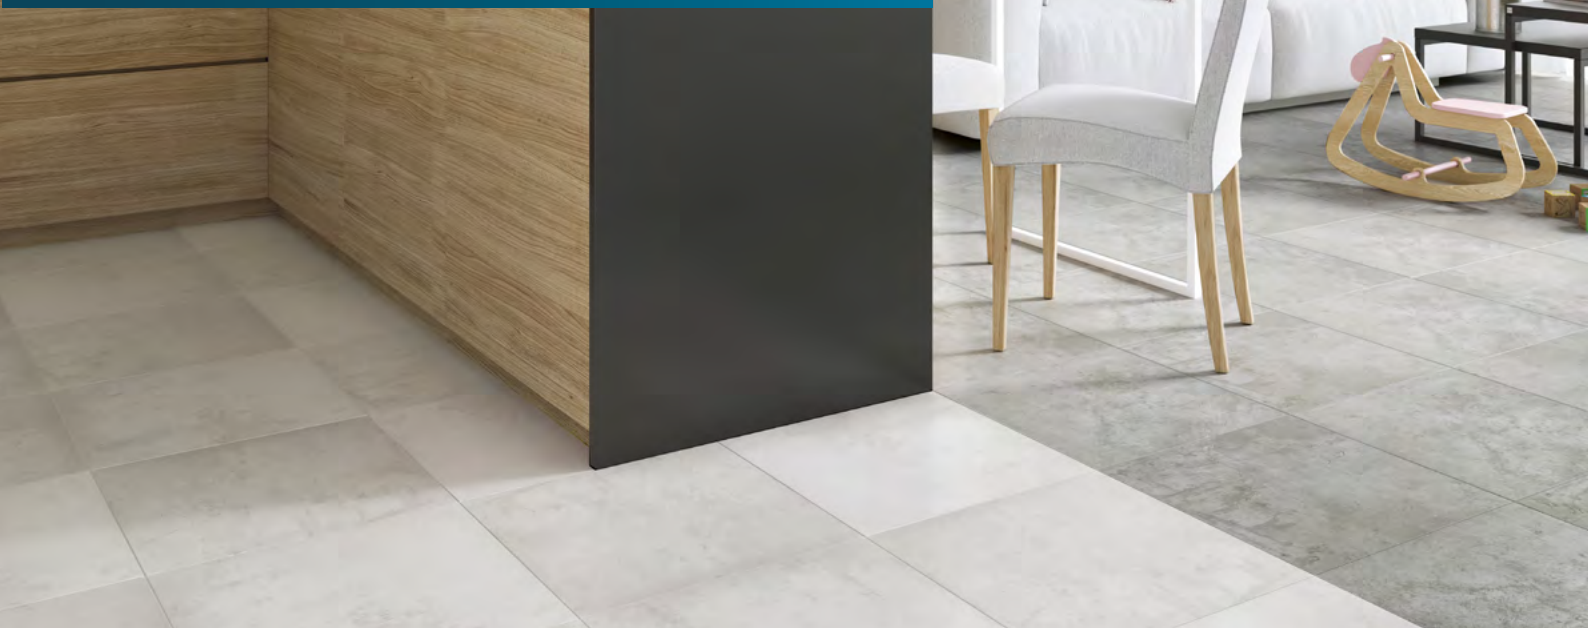

1,07 m² / 3 ks

RR598X5981SCRAGR

59,8 x 59,8 cm 39,48 €/m² **28,90 €/m²**

DLAŽBY 40 x 40 cm | 30 x 30 cm

PARADYZ

- ✔ teraz v AKCIOVEJ cene
- ✔ produkty dostupné SKLADOM

PARADYZ | **SEXTANS Beige**
dlažba matná, mrazuvzdorná, tonálna, klinker, R10, PEI 4
1,76 m² / 11 ks *R400X4001SEXTBE*