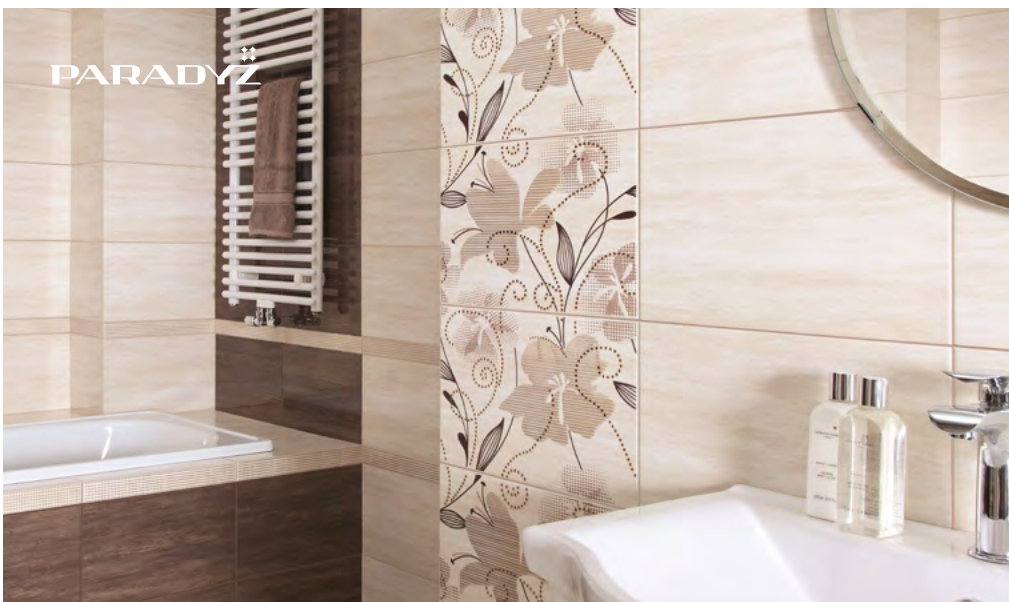

Obklad **DOPPIA Brown**

lesklý, tonálny

1,30 m² / 13 ks S250X4001DOPPBR

25 x 40 x 0,8 cm 20,33 €/m² **17,30 €/m²**

Listela **DOPPIA Beige**

lišta, lesklá

L048X4001DOPPBE

4,8 x 40 x 0,85 cm 4,62 €/ks **3,90 €/ks**

Inserto **DOPPIA Beige A**

dekor, lesklý, tonálny

I250X4001DOPPBEA

25 x 40 x 0,81 cm 9,77 €/ks **8,30 €/ks**

Inserto **DOPPIA Beige B**

dekor, lesklý, tonálny

I250X4001DOPPBEB

25 x 40 x 0,81 cm 9,77 €/ks **8,30 €/ks**