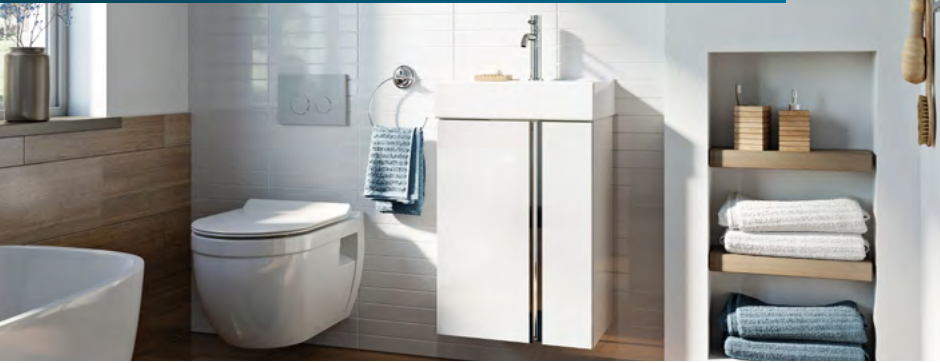

TILA | **EVIE SET 45 cm**

umývadlo + skrinka

keramické umývadlo, skrinka s 2 dvierkami, 1 nastaviteľná polička, kovové úchyty vo farbe chróm v balení

45 x 30,5 x 71,1 cm

	biela lesklá	TN7972	199,00 €
	dub scarlet	TN7971	199,00 €

Batéria nie je súčasťou produktu.

TILA | **EVIE nábytkové umývadlo**

keramické umývadlo, možnosť namontovať na stenu bez skrinky

	50 cm	50,4 x 39,5 x 13,5 cm	TK6005	85,00 €
	60 cm	60,7 x 40,5 x 13,5 cm	TK6006	95,00 €

Batéria nie je súčasťou produktu.

TILA | **EVIE úchyt**

kovový úchyt vo farbe: čierna

	59,6 x 2,4 x 4,6 cm	UN8772	29,00 €

TILA | **EVIE SET 50 cm**

skrinka pod umývadlo + umývadlo

skrinka s 2 dvierkami, 1 nastaviteľná polička, kovové úchyty vo farbe chróm v balení, keramické umývadlo s viditeľným prepacom, otvor na batériu v strede

50,5 x 38,6 x 70,7 cm

	biela lesklá	TN8348	229,00 €
	dub scarlet	TN8350	229,00 €

Batéria nie je súčasťou produktu.