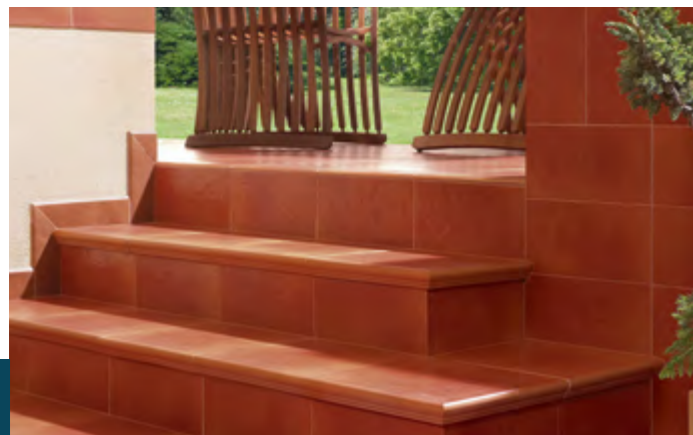

CLOUD

PARADYŽ

Dlažba TAURUS
matná, tonálna, mrazuvzdorná, R10, PEI 3
0,99 m² / 11 ks
30 x 30 x 1,1 cm 29,16 €/m² **24,80 €/m²**

Schodovka TAURUS
rovná, matná, tonálna, mrazuvzdorná, R10, PEI 3
0,9 m² / 10 ks
30 x 30 x 1,1 cm 34,32 €/m² **29,20 €/m²**

Sokel TAURUS
mrazuvzdorný
8,1 x 30 x 1,1 cm 4,14 €/ks **3,50 €/ks**

Schodovka TAURUS Kapinos
rohová, matná, štruktúrovaná, mrazuvzdorná, R10, PEI 3
33 x 33 x 1,1 cm 39,84 €/ks **33,90 €/ks**

Schodovka TAURUS Kapinos
rovná, matná, štruktúrovaná, mrazuvzdorná, R10, PEI 3
30 x 33 x 1,1 cm 26,88 €/ks **22,80 €/ks**

Obklad TAURUS
matná, mrazuvzdorná, tonálna
0,71 m² / 44 ks
6,6 x 24,5 x 0,74 cm 21,48 €/m² **18,30 €/m²**

Dlažba CLOUD
matná, tonálna, mrazuvzdorná, extra odolná voči oteru, R9
0,99 m² / 11 ks
30 x 30 x 1,1 cm 24,96 €/m² **21,20 €/m²**

Schodovka CLOUD
rovná, matná, tonálna, mrazuvzdorná, extra odolná voči oteru, R9
0,9 m² / 10 ks
30 x 30 x 1,1 cm 29,76 €/m² **25,30 €/m²**

Sokel CLOUD
matný, mrazuvzdorný
8,1 x 30 x 1,1 cm 3,90 €/ks **3,30 €/ks**

Schodovka CLOUD Kapinos
rovná, matná, štruktúrovaná mrazuvzdorná, extra odolná voči oteru, R10
30 x 33 x 1,1 cm 24,96 €/m² **21,20 €/m²**

Schodovka CLOUD Kapinos
rohová, matná, štruktúrovaná, mrazuvzdorná, extra odolná voči oteru, R10
33 x 33 x 1,1 cm 38,64 €/ks **32,80 €/ks**

Obklad CLOUD
matný, mrazuvzdorný, tonálny
0,71 m² / 44 ks
6,6 x 24,5 x 0,74 cm 47,16 €/m² **14,60 €/m²**

Vzhľadom na meniacu sa situáciu na trhu si aktuálne ceny preverte u vášho predajcu.