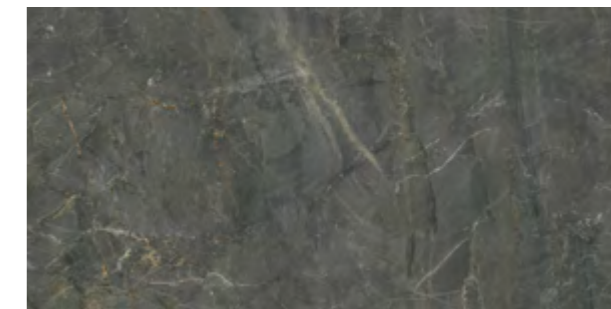

Obklad / Dlažba **MARVELSTONE**
matná, rektifikovaná, tonálna, mrazuvzdorná, gres, R9, PEI 3/PEI 4
1,43 m² / 2 ks

119,8 x 59,8 cm 38,90 €/m² **33,10 €/m²**

Obklad / Dlažba **MARVELSTONE Hexagon**
dekor, matná, tonálna, mrazuvzdorná, gres, PEI 3/PEI 4
0,82 m² / 32 ks

19,8 x 17,1 cm 66,72 €/m² **56,70 €/m²**

Vzhľadom na meniacu sa situáciu na trhu si aktuálne ceny preverte u vášho predajcu.