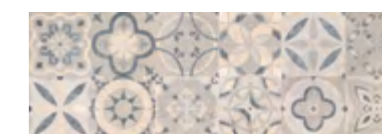

Obklad **FREEDOM Gryš Dekor**
dekor, matný, rektifikovaný, tonálny
1,30 m² / 7 ks
25 x 75 x 0,9 cm 55,08 €/m² **46,80 €/m²**