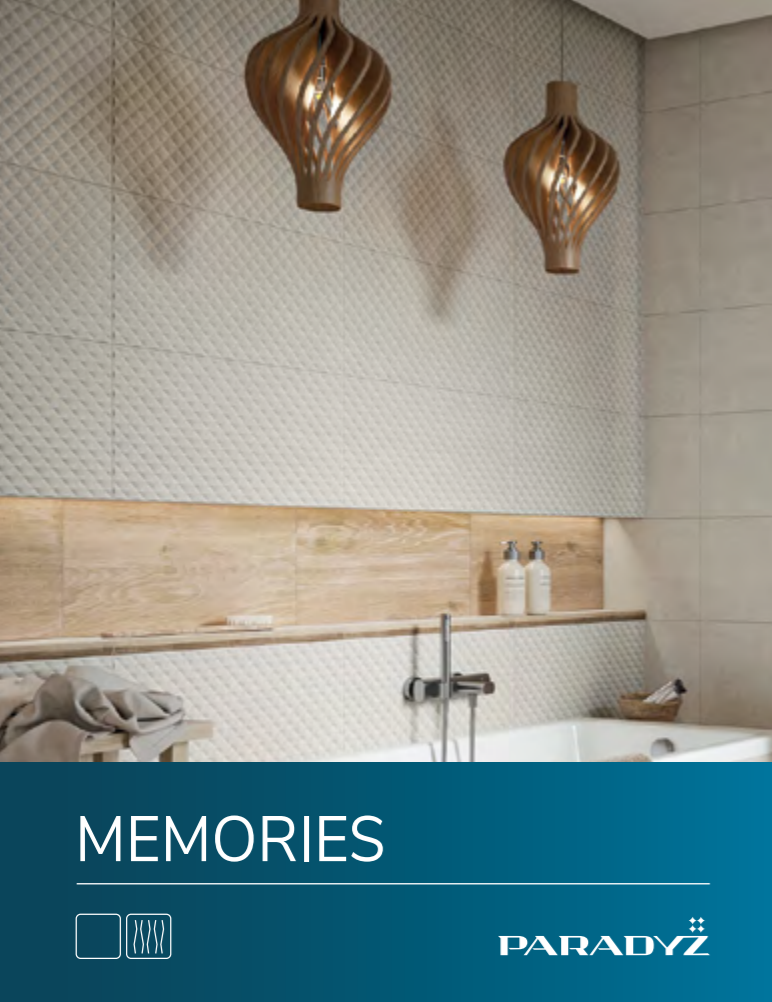

59,8 x 59,8 cm 33,60 €/m² **28,60 €/m²**

Vzhľadom na meniacu sa situáciu na trhu si aktuálne ceny preverte u vášho predajcu.

OBKLADY A DLAŽBY

MEMORIES

PARADYŽ

HOPE

PARADYŽ

Obklad **MEMORIES Grey**