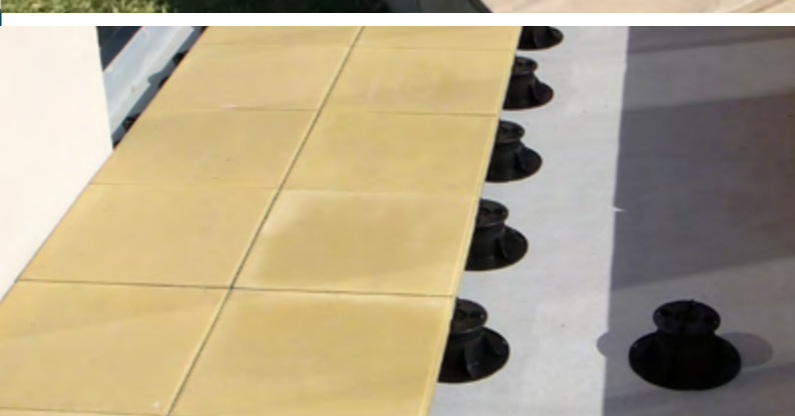

Rektifikačný TERČ
terč na uloženie 20 mm dlažieb, s nastaviteľnou výškou:

22-35 mm	3,74 €	3,20 €
35-55 mm	3,84 €	3,30 €
55-95 mm	4,18 €	3,60 €
95-165 mm	4,70 €	4,00 €
165-235 mm	5,50 €	4,70 €
predĺženie 126mm	3,35 €	2,90 €

Pevný TERČ
terč na uloženie 20 mm dlažieb, s pevnou výškou, medzera medzi dlažbou 4 mm, priemer 150 mm, výška:

10 mm	0,34 €	0,30 €
15 mm	0,36 €	0,30 €
20 mm	0,90 €	0,80 €
30 mm	1,08 €	0,90 €
podložka 2,5 mm	0,31 €	0,30 €

Samonivelačný TERČ
terč na uloženie 20 mm dlažieb, s výkyvnou hlavou, umožňuje vyrovnat spád do 10 % sklonu, s nast. výškou:

40-56 mm	4,88 €	4,10 €
50-70 mm	5,81 €	4,90 €
70-110 mm	6,81 €	5,80 €
110-160 mm	8,39 €	7,10 €
150-210 mm	10,97 €	9,30 €
predĺženie 126mm	3,35 €	2,90 €

Klipy NA UCHYTENIE
dlažby pri osádzaní

stenový dorazový klip	7,10 €	6,00 €
horný klip na hlavu	6,97 €	5,90 €
spodný klip	7,04 €	6,00 €

KOREKTOR SKLONU
kruhovú sklonovú podložku Ø 206 mm s min. výškou jednej strany 3,5 mm pre vyrovnanie sklonu 1 a 2%

pre 1%	4,73 €	1,50 €
pre 2%	4,81 €	1,50 €

Regulačný KLÚČ
na reguláciu výšky u nastaviteľných terčov, z nehrdzavejúcej ocele

43,60 € **37,10 €**

PODLOŽKA PVC
pri uložení 20 mm dlažieb, kruhová, Ø 120 mm, na ochranu:

rektifik. hlavu terča	0,67 €	0,60 €

Gumová PODLOŽKA
pre vyrovnanie sklonu, priemer 220 mm

hrúbka 5 mm	2,84 €	2,40 €

Vzhľadom na meniacu sa situáciu na trhu si aktuálne ceny preverte u vášho predajcu.