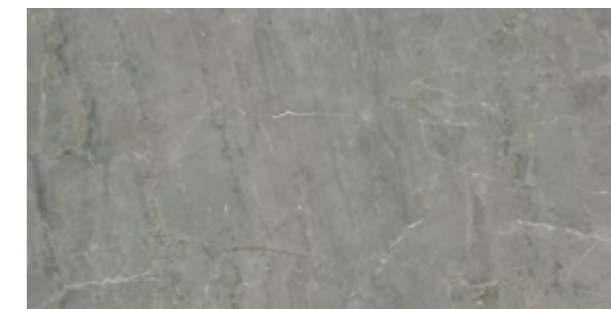

Obklad / Dlažba **MARVELSTONE**
matná, rektifikovaná, tonálna, mrazuvzdorná, gres, R9, PEI 3/PEI 4
1,43 m² / 2 ks

119,8 x 59,8 cm 38,90 €/m² **33,10 €/m²**

Obklad / Dlažba **MARVELSTONE Hexagon**
dekor, matná, tonálna, mrazuvzdorná, gres, PEI 3/PEI 4
0,82 m² / 32 ks

19,8 x 17,1 cm 66,72 €/m² **56,70 €/m²**

Vzhľadom na meniacu sa situáciu na trhu si aktuálne ceny preverte u vášho predajcu.