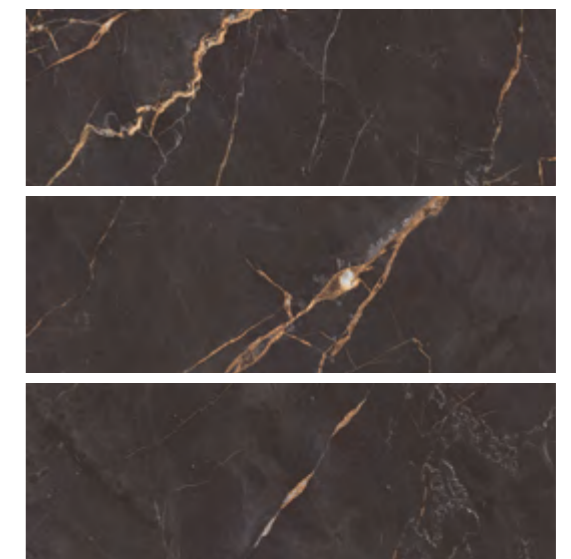

Obklad **SCARLETT Nero**
lesklý, rektifikovaný
1,07 m² / 4 ks
29,8 x 89,8 x 0,9 cm 37,90 €/m² **32,20 €/m²**