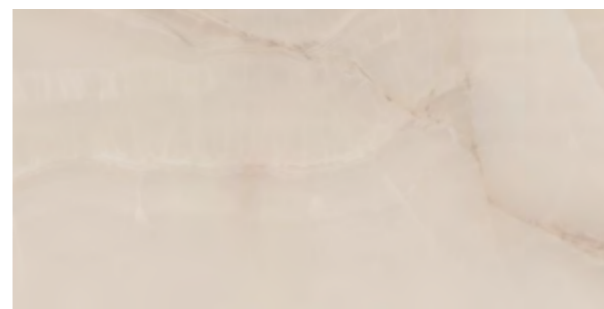

bianco beige

Obklad / Dlažba ELEGANTSTONE
 pololesklá, rektifikovaná, tonálna, mrazuvzdorná, gres, R10, PEI 4
 1,07 m² / 3 ks

59,8 x 59,8 cm 39,20 €/m² **33,30 €/m²**

Obklad / Dlažba ELEGANTSTONE
 pololesklá, rektifikovaná, tonálna, mrazuvzdorná, gres, R10, PEI 4
 1,44 m² / 2 ks