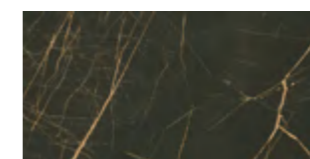

Obklad **HAPPINESS Grey Dekor**

matný, tonálny
1,44 m² / 8 ks

30 x 60 x 0,9 cm 35,16 €/m² **29,90 €/m²**

Obklad **FANCY White**

lesklý
1,44 m² / 8 ks

30 x 60 x 0,9 cm 25,20 €/m² **21,40 €/m²**

Obklad **FANCY Black**