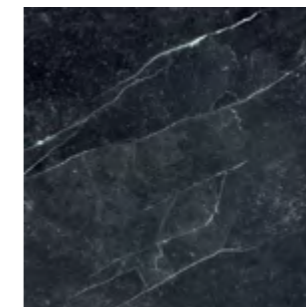

Dlažba **BARRO**
matná, rektifikovaná, gres, glazovaná, mrazuvzdorná, PEI 3
1,07 m² / 3 ks

59,8 x 59,8 cm	33,60 €/m²	28,60 €/m²