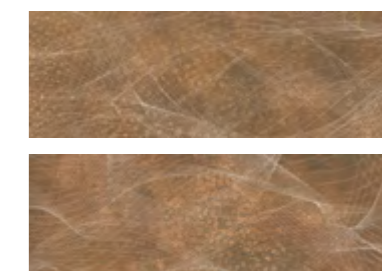

Obklad **FREEDOM Rust**
dekor, matný, rektifikovaný, tonálny
1,30 m² / 7 ks
25 x 75 x 0,9 cm 55,08 €/m² **46,80 €/m²**