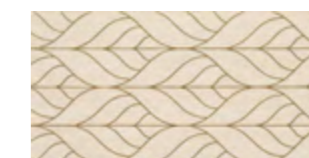

Inserto **ANELLO Beige A**
dekor, lesklý, tonálny
30 x 60 x 0,9 cm 24,96 €/ks **21,20 €/ks**