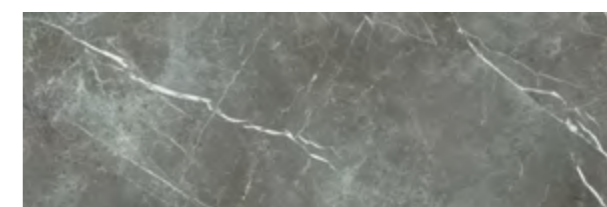

dekor, matná, rezaná

29,8 x 27,4 x 1 cm 66,48 €/ks **56,50 €/ks**

White

Brown

Obklad **NOISY WHISPER Dekor**

matný, tonálny, rektifikovaný

0,95 m² / 2 ks

39,8 x 119,8 x 1,1 cm 81,24 €/m² **69,10 €/m²**