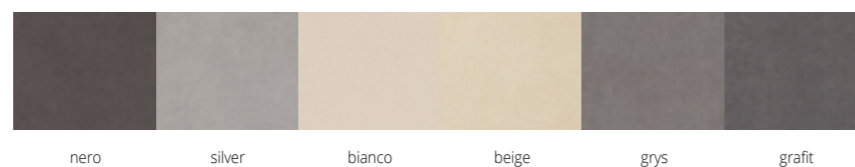

INTERO

PARADYZ

UNITE

* mocca, brown ** beige

PARADYZ

Dlažba INTERO
matná, rektifikovaná, tonálna,
mrazuvzdorná, gres, R10
1,6 m² / 9 ks
29,8 x 59,8 cm 39,96 €/m² **34,00 €/m²**

Dlažba INTERO
matná, rektifikovaná, tonálna, mrazuvzdorná,
gres, R10
1,07 m² / 3 ks | silver
59,8 x 59,8 cm 29,80 €/m² **25,30 €/m²**