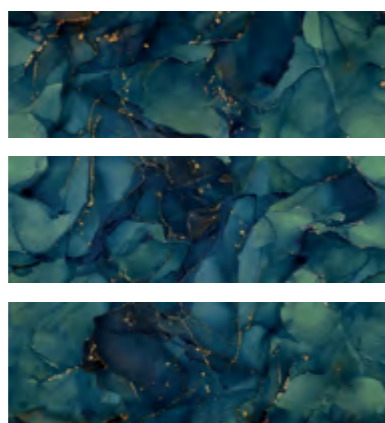

Univerzálny panel **NAVY**
lesklý, sklenený, set pozostáva z 3 kusov
0,56 m² / 1 set
75 x 75 cm 483,72 €/set **156,20 €/set**

Obklad **NIGHTWISH Bianco B**
matný, štruktúrovaný, rektifikovaný
1,30 m² / 7 ks
25 x 75 x 0,9 cm 55,08 €/m² **46,80 €/m²**