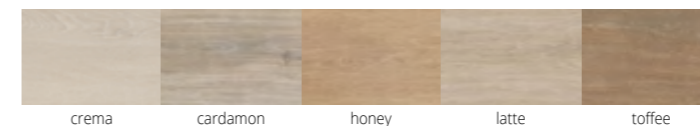

ľavý

pravý

Dekor **HEARTWOOD Chevron**

dekor, štruktúrovaná, rektifikovaný, gres, tonálny, R9, PEI 4/PEI 5
9,8 x 59,8 cm

ľavý	9,72 €/ks	8,30 €/ks
pravý	9,72 €/ks	8,30 €/ks