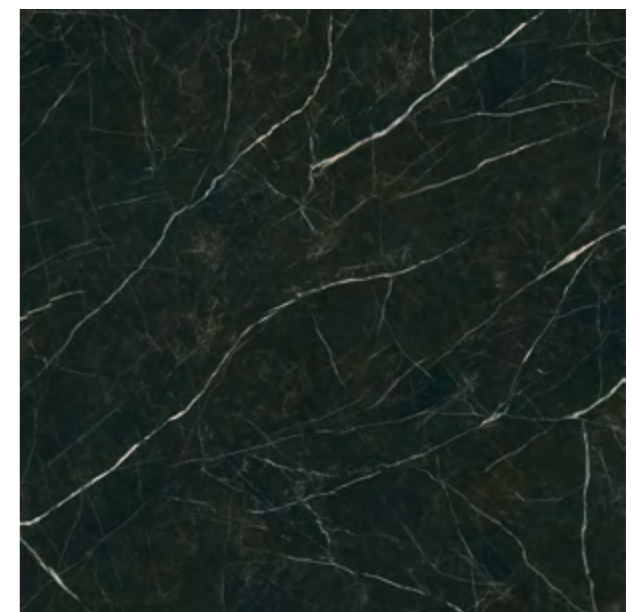

Dlažba / Obklad **DESIRE Black**
 lesklá, rektifikovaná, mrazuvzdorná, gres, tonálna
 3,36 m² / 1 ks
120 x 280 cm 108,00 €/m² **91,80 €/m²**

DESIRE

novinka

PARADYŽ

Dlažba / Obklad **MONET Blue**
 lesklá, rektifikovaná, mrazuvzdorná, gres, tonálna, PEI 3
 2,88 m² / 2 ks
120 x 120 cm 62,90 €/m² **53,50 €/m²**