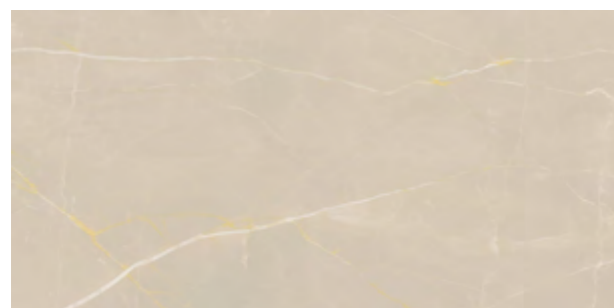

Obklad / Dlažba **LINEARSTONE**
matná, rektifikovaná, tonálna, mrazuvzdorná, gres, R9, PEI 3/PEI 4
1,43 m² / 2 ks

119,8 x 59,8 cm 36,40 €/m² **30,90 €/m²**

beige brown taupe