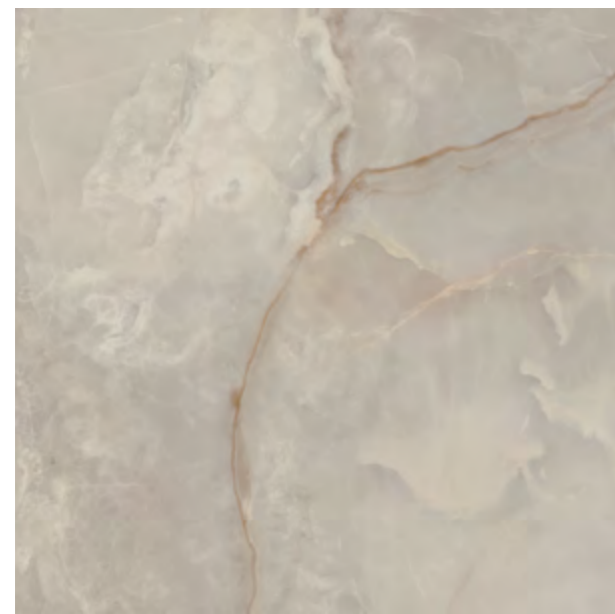

RITUAL

novinka

PARADYŽ

Dlažba / Obklad **RITUAL Taupe**
 matný, rektifikovaná, mrazuvzdorná, gres, tonálna, R9, PEI 4
 2,88 m² / 2 ks
120 x 120 cm 62,90 €/m² **53,50 €/m²**

INVISIBLE

★ novinka

PARADYŽ

Dlažba / Obklad **INVISIBLE White**
lesklá, rektifikovaná, mrazuvzdorná, gres, tonálna, PEI 4
📦 2,88 m² / 2 ks