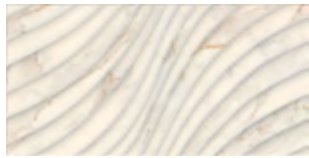

lesklý, štruktúrovaný
1,44 m² / 8 ks

30 x 60 x 0,9 cm 35,16 €/m² **29,90 €/m²**

Obklad **BLISS Gold**

lesklý
1,44 m² / 8 ks

30 x 60 x 0,9 cm 25,20 €/m² **21,40 €/m²**

Obklad **BLISS Gold Štruktúra**

lesklý, štruktúrovaný
1,44 m² / 8 ks