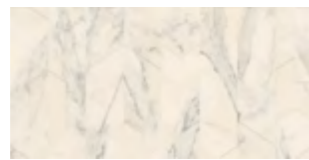

BLISS

PARADYZ

NEVE BIANCO

PARADYZ

Obklad **BLISS Silver**

lesklý
1,44 m² / 8 ks

30 x 60 x 0,9 cm 25,20 €/m² **21,40 €/m²**

Obklad **BLISS Silver Štruktúra**

lesklý, štruktúrovaný
1,44 m² / 8 ks

30 x 60 x 0,9 cm 35,16 €/m² **29,90 €/m²**

Obklad **BLISS Gold**

lesklý
1,44 m² / 8 ks

30 x 60 x 0,9 cm 25,20 €/m² **21,40 €/m²**

Obklad **BLISS Gold Štruktúra**

lesklý, štruktúrovaný
1,44 m² / 8 ks