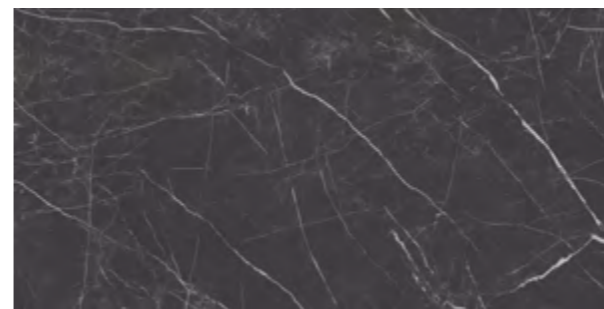

Obklad / Dlažba ARTSTONE Black
matná, rektifikovaná, tonálna, mrazuvzdorná, gres, R9, PEI 3
1,07 m² / 3 ks

59,8 x 59,8 cm 33,60 €/m² **28,60 €/m²**