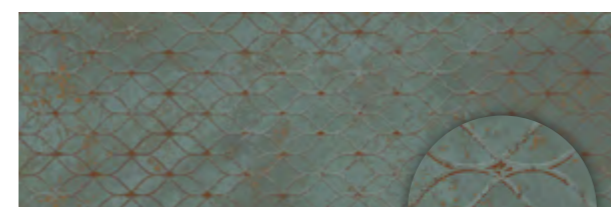

lesklý, tonálny, rektifikovaný

0,95 m² / 2 ks

39,8 x 119,8 x 1,1 cm 74,04 €/m² **62,90 €/m²**

Obklad **NIGHT QUEEN Black**

lesklý, tonálny, rektifikovaný

0,95 m² / 2 ks

39,8 x 119,8 x 1,1 cm 74,04 €/m² **62,90 €/m²**