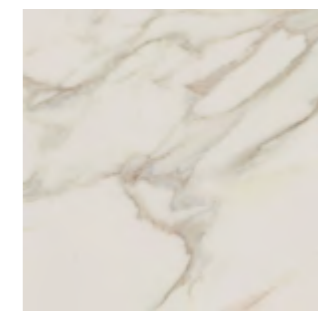

Dlažba **DAYBREAK Bianco**

matná, rektifikovaná, mrazuvzdorná,
tonálna, gres, R9, PEI 5
1,07 m² / 3 ks

59,8 x 59,8 cm 33,60 €/m² **28,60 €/m²**

Vzhľadom na meniacu sa situáciu na trhu si aktuálne ceny preverte u vášho predajcu.

OBKLADY A DLAŽBY