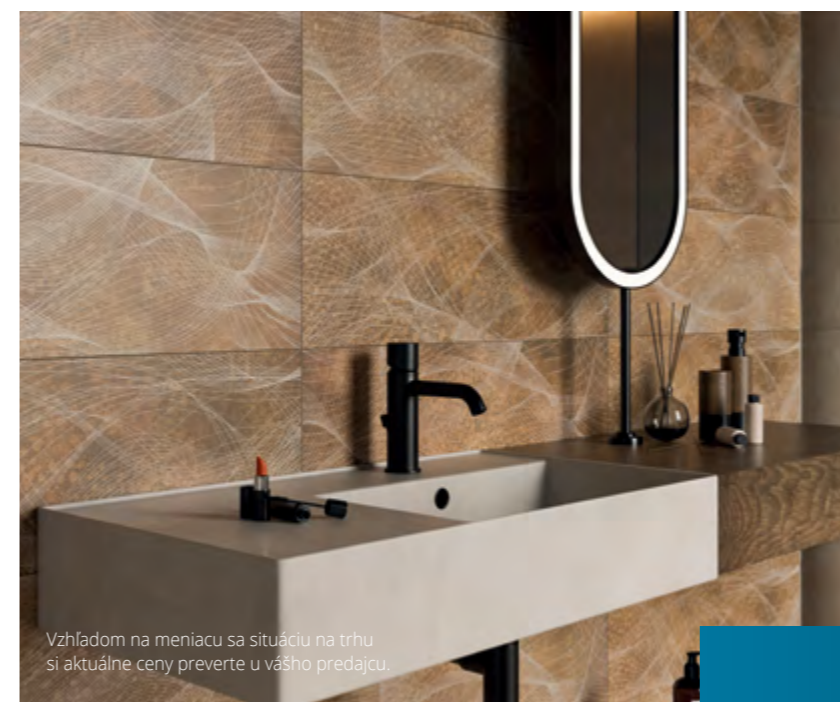

Obklad **FREEDOM Blue**
matný, rektifikovaný, tonálny
1,30 m² / 7 ks
25 x 75 x 0,9 cm 32,90 €/m² **28,00 €/m²**

Obklad **FREEDOM Gryš Dekor**
dekor, matný, rektifikovaný, tonálny
1,30 m² / 7 ks
25 x 75 x 0,9 cm 55,08 €/m² **46,80 €/m²**