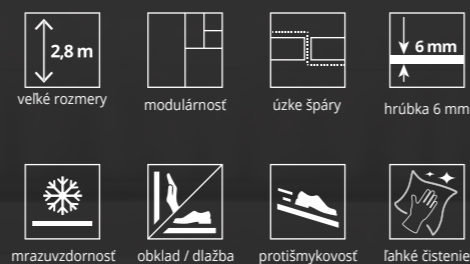

PARADYZ

M♦NUMENTAL

PARADYZ My Way MONUMENTAL je kolekcia veľkoformátových obkladov / dlažieb s bohatým a jedinečným dizajnom a modernou farebnosťou. Kolekciu charakterizuje autenticnosť grafiky, materiály verne odrážajúce kameň alebo betón a rôznorodosť povrchov: kamenné vzory s mäkkým (saténovým) a s vysokým leskom, ako aj betónové vzory s matným povrchom. MONUMENTAL, to je sedem sérií obkladov / dlažieb, z ktorých každá má mnoho tvárí a vynikajúce technické parametre, umožňujúce široké uplatnenie na stenách a podlahách, v interiéroch aj v exteriéroch.

Produkty sú dostupné vo formátoch 60 x 120 cm, 120 x 120 cm s hrúbkou 9 mm a 120 x 280 cm s hrúbkou 6 mm.

Dlažba / Obklad **VISIONER Grey**

lesklá, rektifikovaná, mrazuvzdorná, gres, tonálna, PEI 4
1,43 m² / 2 ks

60 x 120 cm

47,90 €/m² **40,70 €/m²**