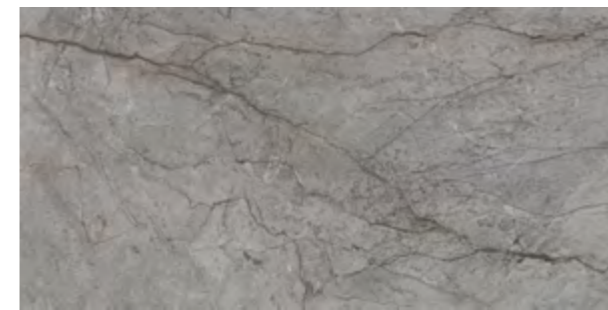

PARADYZ

M♦NUMENTAL

PARADYZ My Way MONUMENTAL je kolekcia veľkoformátových obkladov / dlažieb s bohatým a jedinečným dizajnom a modernou farebnosťou. Kolekciu charakterizuje autenticnosť grafiky, materiály verne odrážajúce kameň alebo betón a rôznorodosť povrchov: kamenné vzory s mäkkým (saténovým) a s vysokým leskom, ako aj betónové vzory s matným povrchom. MONUMENTAL, to je sedem sérií obkladov / dlažieb, z ktorých každá má mnoho tvárí a vynikajúce technické parametre, umožňujúce široké uplatnenie na stenách a podlahách, v interiéroch aj v exteriéroch.

Produkty sú dostupné vo formátoch 60 x 120 cm, 120 x 120 cm s hrúbkou 9 mm a 120 x 280 cm s hrúbkou 6 mm.

Dlažba / Obklad **VISIONER Grey**

lesklá, rektifikovaná, mrazuvzdorná, gres, tonálna, PEI 4
1,43 m² / 2 ks

60 x 120 cm

47,90 €/m² **40,70 €/m²**