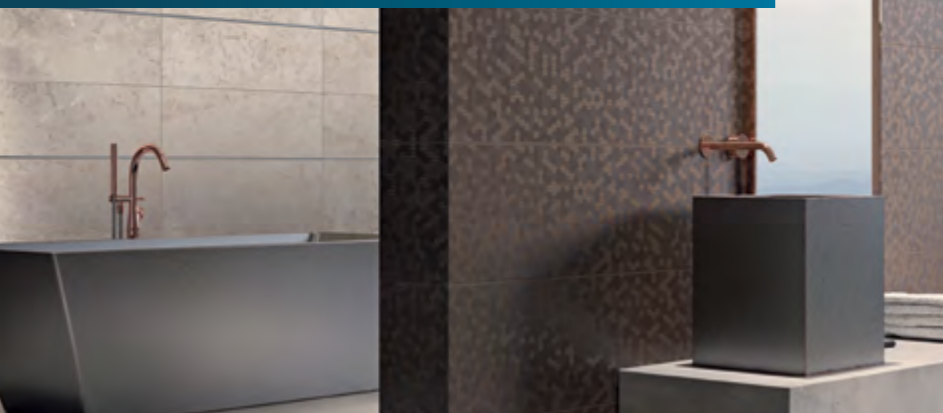

Vzhľadom na meniacu sa situáciu na trhu si aktuálne ceny preverte u vášho predajcu.

OBKLADY A DLAŽBY

SHINY LINES

PARADYŽ

Obklad/Dlažba SHINY LINES Bianco Hexagon

matný, mrazuvzdorný, gres, PEI 4
0,82 m² / 32 ks