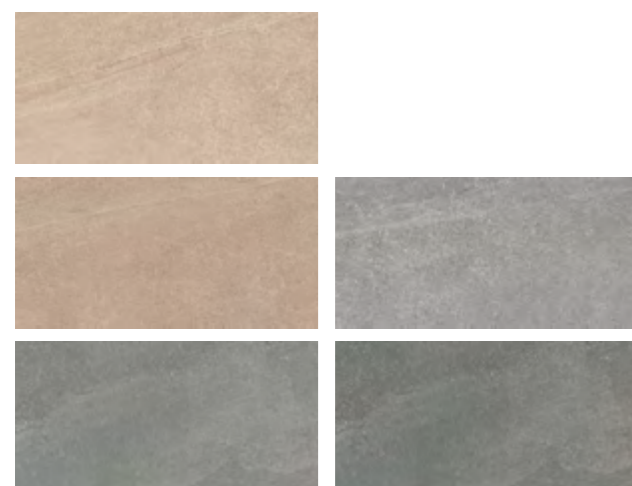

NATURAL ROCKS

PARADYZ

Dlažba **NATURAL ROCKS**

matná, tonálna, mrazuvzdorná, gres, R10, PEI 4

1,08 m² / 6 ks

30 x 60 cm 27,72 €/m² **23,60 €/m²**

matná, rektifikovaná, tonálna, mrazuvzdorná, gres, R10, PEI 4

29,8 x 59,8 cm 29,90 €/m² **25,40 €/m²**