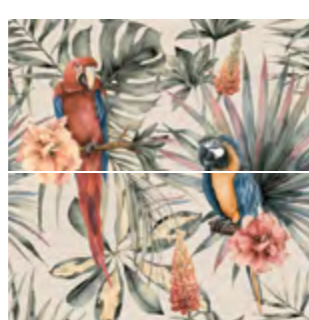

Inserto **HAPPINESS Dekor**

univerzálny sklenený panel, dekor, lesklý, 2 ks v sete
0,36 m² / 1 set

60 x 60 x 0,9 cm 34,92 €/set **29,70 €/set**