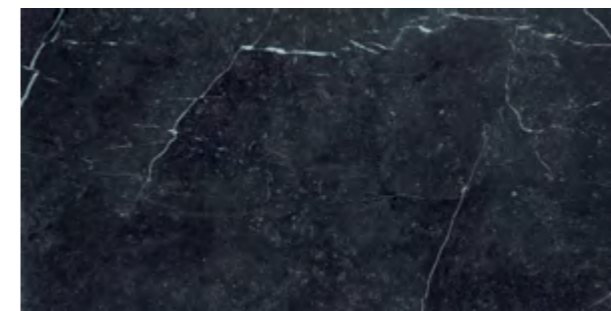

BARRO

PARADYZ

Dlažba **BARRO**
matná, rektifikovaná, gres, glazovaná, mrazuvzdorná, PEI 3
1,43 m² / 2 ks

59,8 x 119,8 cm	38,90 €/m ²	33,10 €/m²
-----------------	------------------------	------------------------------