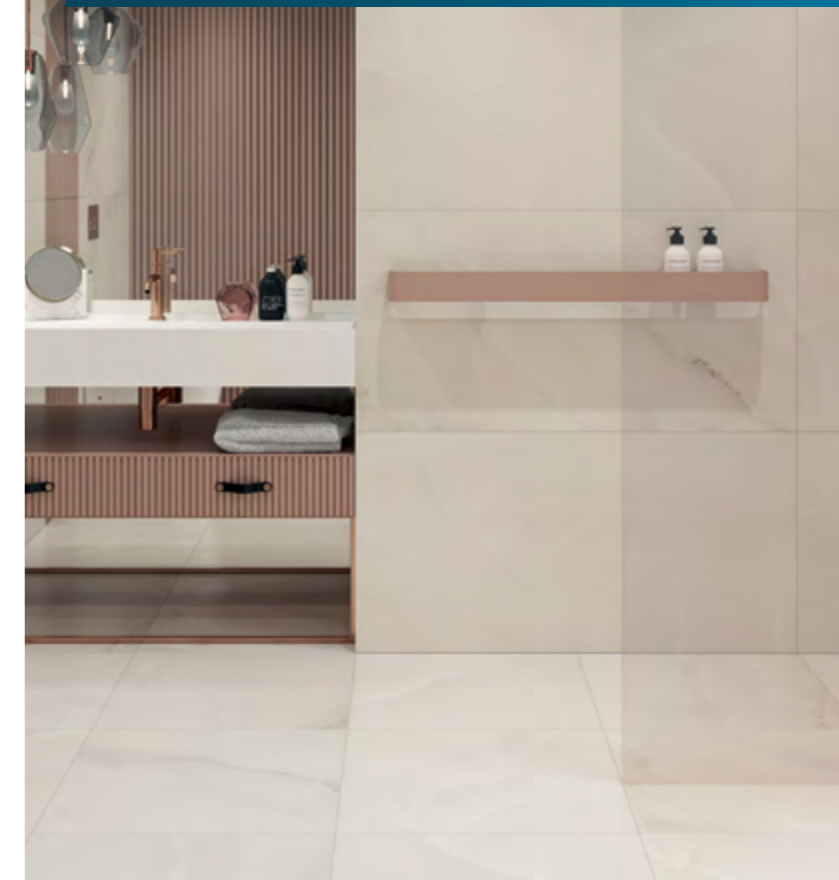

119,8 x 59,8 cm 38,90 €/m² **33,10 €/m²**

Vzhľadom na meniacu sa situáciu na trhu si aktuálne ceny preverte u vášho predajcu.

ELEGANTSTONE

PARADYZ

ARTSTONE

PARADYZ

LINEARSTONE

* taupe, brown ** beige