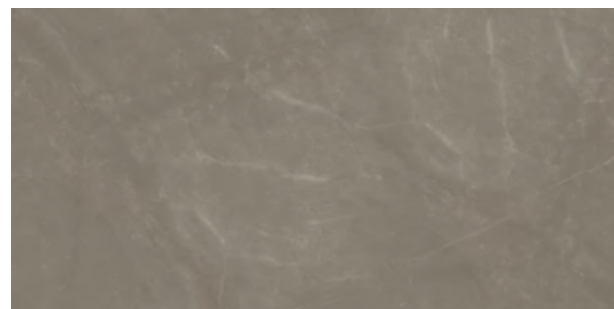

Obklad / Dlažba **LINEARSTONE**
matná, rektifikovaná, tonálna, mrazuvzdorná, gres, R9, PEI 3/PEI 4
1,43 m² / 2 ks

119,8 x 59,8 cm 36,40 €/m² **30,90 €/m²**

beige brown taupe