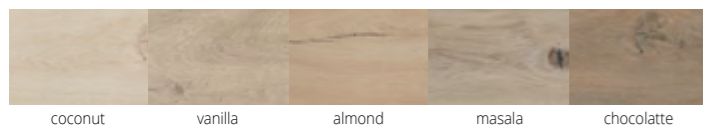

119,8 x 59,8 cm
 matná 38,90 €/m² 33,10 €/m²
 pololesklá /bianco, silver/ 66,12 €/m² 56,20 €/m²

Vzhľadom na meniacu sa situáciu na trhu si aktuálne ceny preverte u vášho predajcu.

SOULWOOD

HEARTWOOD

Dlažba / obklad **SOULWOOD**