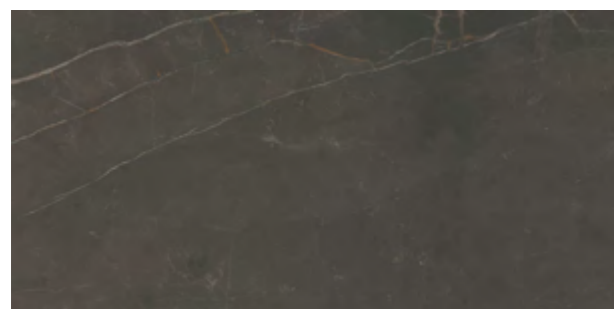

Obklad / Dlažba **LINEARSTONE**
matná, rektifikovaná, tonálna, mrazuvzdorná, gres, R9, PEI 3/PEI 4
1,43 m² / 2 ks

119,8 x 59,8 cm 36,40 €/m² **30,90 €/m²**

beige brown taupe