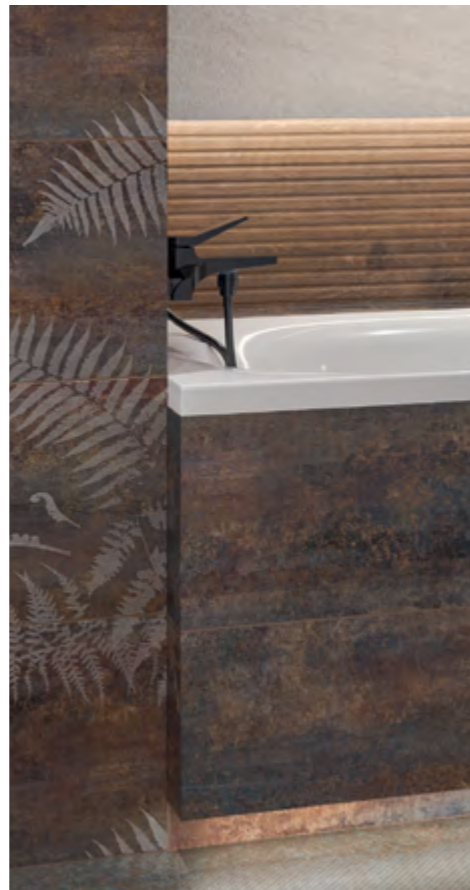

Obklad **SCARLETT Bianco**
lesklý, rektifikovaný
1,07 m² / 4 ks
29,8 x 89,8 x 0,9 cm 37,90 €/m² **32,20 €/m²**