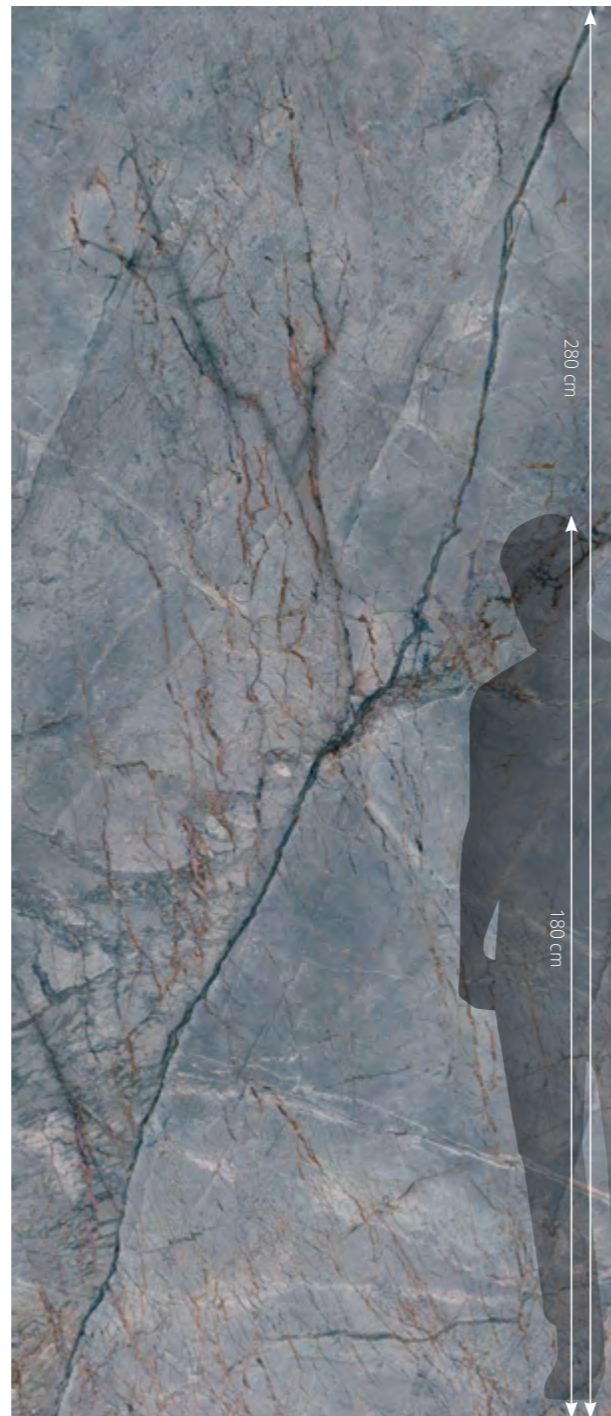

Dlažba / Obklad **MONET Blue**
lesklá, rektifikovaná, mrazuvzdorná, gres, tonálna, PEI 3
3,36 m² / 1 ks
120 x 280 cm 108,00 €/m² **91,80 €/m²**